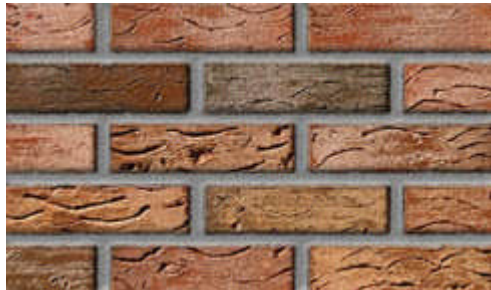

Комбінація цегли з різними кольорами швів:

Доступні форми:

КлінКЕРАМ МАГМА Топаз димчастий

Колір: червоно-коричневий меланж димастої форми
Рельєф: відсутній
Торкрет: відсутній

Комбінація цегли з різними кольорами швів:

Доступні форми:

КлінКЕРАМ РУСТИКА

КлінКЕРАМ РУСТИКА Граніт 23

Колір: червоно-коричневий меланж
Рельєф: подовжні накатки (дрібна та глибока)
Торкрет: біла кам'яна крихта

Комбінація цегли з різними кольорами швів:

Доступні форми:

КлінКЕРАМ РУСТИКА Граніт 43

Колір: червоно-коричневий меланж
Рельєф: подовжні накатки (дрібна та глибока)
Торкрет: біла та чорна кам'яна крихта

Комбінація цегли з різними кольорами швів:

Доступні форми:

Комбінація цегли з різними кольорами швів:

Доступні форми:

КлінКЕРАМ РУСТИКА Топаз 3

Колір: насичений жовто-коричневий меланж
Рельєф: подовжні накатки (дрібна та глибока)
Торкрет: відсутній

Комбінація цегли з різними кольорами швів: