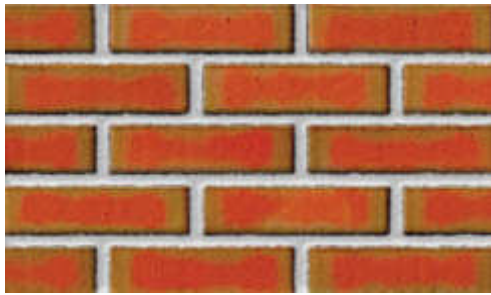

Клінкерна керамічна цегла

КЛІНКЕРАМ МАГМА

КЛІНКЕРАМ МАГМА Граніт

Колір: червоно-коричневий меланж
Рельєф: відсутній
Торкрет: відсутній

Комбінація цегли з різними кольорами швів:

Доступні форми:

КЛІНКЕРАМ МАГМА Діабаз

Колір: туский жовто-коричневий меланж
Рельєф: відсутній
Торкрет: відсутній

Комбінація цегли з різними кольорами швів:

Доступні форми:

КЛІНКЕРАМ МАГМА Топаз

Колір: насичений жовто-коричневий меланж
Рельєф: відсутній
Торкрет: відсутній

Комбінація цегли з різними кольорами швів:

Доступні форми:

КлінКЕРАМ МАГМА Топаз димчастий

Колір: червоно-коричневий меланж димастої форми
Рельєф: відсутній
Торкрет: відсутній

Комбінація цегли з різними кольорами швів:

Комбінація цегли з різними кольорами швів:

Доступні форми:

КлінКЕРАМ РУСТИКА Топаз 3

Колір: насичений жовто-коричневий меланж
Рельєф: подовжні накатки (дрібна та глибока)
Торкрет: відсутній

Комбінація цегли з різними кольорами швів: